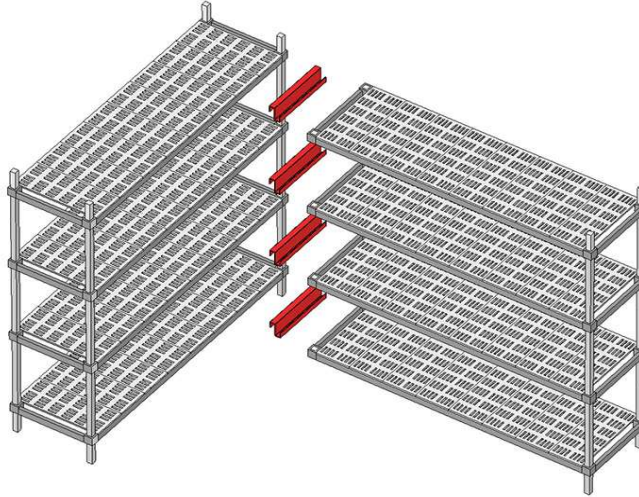

## ΣΥΝΑΡΜΟΛΟΓΗΣΗ ΡΑΦΙΩΝ

Τοποθετούμε τις σφήνες στο χαμηλότερο σημείο των ποδιών και περνάμε τα πόδια μέσα από την επιφάνεια.

**ΠΡΟΣΟΧΗ** η σφήνα πρέπει να εισχωρήσει μέσα στον πλαστικό σύνδεσμο όπως στην εικόνα

Τοποθετούμε τις επόμενες σφήνες στα πόδια για το επόμενο ράφι.

Επαναλαμβάνουμε την ίδια διαδικασία ανάλογα με τις επιφάνειες του ραφιού που θέλουμε να τοποθετήσουμε.

**ΣΥΝΑΡΜΟΛΟΓΗΣΗ ΡΑΦΙΩΝ**

Δημιουργία γωνιακού ραφιού και προέκτασης

Γωνιακό ράφι

Τοποθετούμε τον σύνδεσμο κάτω από τη πλαστική σχάρα στο ράφι που έχει 4 πόδια και τοποθετούμε το γωνιακό ράφι πάνω στο σύνδεσμο.

Π μορφή

Τοποθετούμε τον σύνδεσμο κάτω από τη πλαστική σχάρα στο ράφι που έχει 4 πόδια δεξιά και αριστερά και τοποθετούμε το γωνιακό ράφι πάνω στο σύνδεσμο.

Δημιουργία προέκτασης

Τοποθετούμε το σύνδεσμο στο πλάι του ραφιού που έχει 4 πόδια και τοποθετούμε το πρόσθετο ράφι πάνω στο σύνδεσμο.