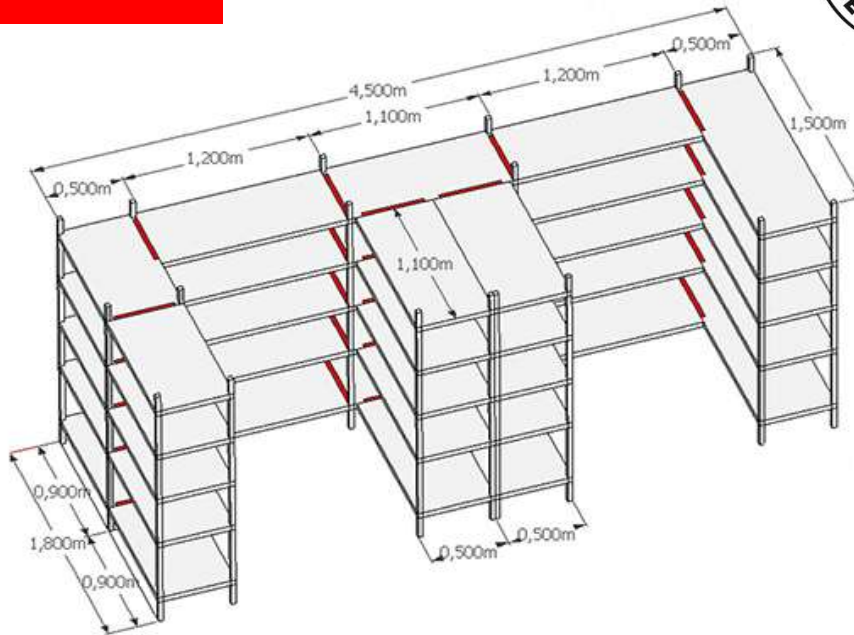

proplast s.a.

ΒΙΟΤΕΧΝΙΑ ΠΛΑΣΤΙΚΩΝ ΚΑΙ ΚΑΤΑΣΚΕΥΗΣ ΡΑΦΙΩΝ

ΣΥΝΑΡΜΟΛΟΓΟΥΜΕΝΑ ΡΑΦΙΑ

**PATENT
20070200187**

2025

ΒΙ.ΠΕ.Θ. ΣΙΝΔΟΣ 57022 ΘΕΣΣΑΛΟΝΙΚΗ

www.proplast.gr - info@proplast.gr - τηλ. 2310-799888