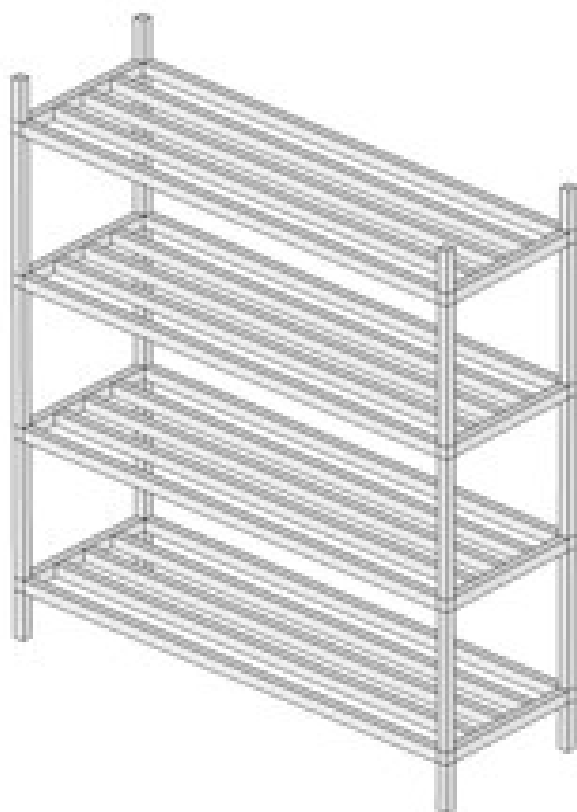

INOXBAR

INOX σκελετός με INOX σωλήνες

ΒΑΣΙΚΟ ΡΑΦΙ

ΜΗΚΟΣ mm	ΦΑΡΔΟΣ 600 mm		
	3 επιφαν	4 επιφαν	5 επιφαν
600	500 €	700 €	770 €
700	640 €	720 €	790 €
800	650 €	730 €	930 €
900	660 €	880 €	960 €
1000	680 €	890 €	980 €
1100	690 €	900 €	1.120 €
1200	820 €	920 €	1.140 €
1300	830 €	1.060 €	1.160 €
1400	840 €	1.080 €	1.300 €
1500	860 €	1.100 €	1.320 €
1600	870 €	1.120 €	1.340 €
1700	1.000 €	1.240 €	1.500 €

ΜΗΚΟΣ mm	ΦΑΡΔΟΣ 500 mm		
	3 επιφαν	4 επιφαν	5 επιφαν
600	490 €	560 €	760 €
700	500 €	700 €	780 €
800	640 €	720 €	650 €
900	650 €	740 €	820 €
1000	660 €	760 €	960 €
1100	670 €	780 €	980 €
1200	700 €	900 €	1.000 €
1300	710 €	920 €	1.000 €
1400	720 €	940 €	1.020 €
1500	850 €	960 €	1.180 €
1600	860 €	980 €	1.200 €
1700	880 €	1.100 €	1.220 €

ΜΗΚΟΣ mm	ΦΑΡΔΟΣ 400 mm		
	3 επιφαν	4 επιφαν	5 επιφαν
600	480 €	540 €	610 €
700	500 €	560 €	630 €
800	510 €	580 €	770 €
900	520 €	720 €	800 €
1000	530 €	740 €	820 €
1100	540 €	760 €	840 €
1200	680 €	780 €	860 €
1300	700 €	790 €	880 €
1400	720 €	810 €	1.020 €
1500	730 €	820 €	1.040 €
1600	740 €	840 €	1.060 €
1700	760 €	980 €	1.080 €