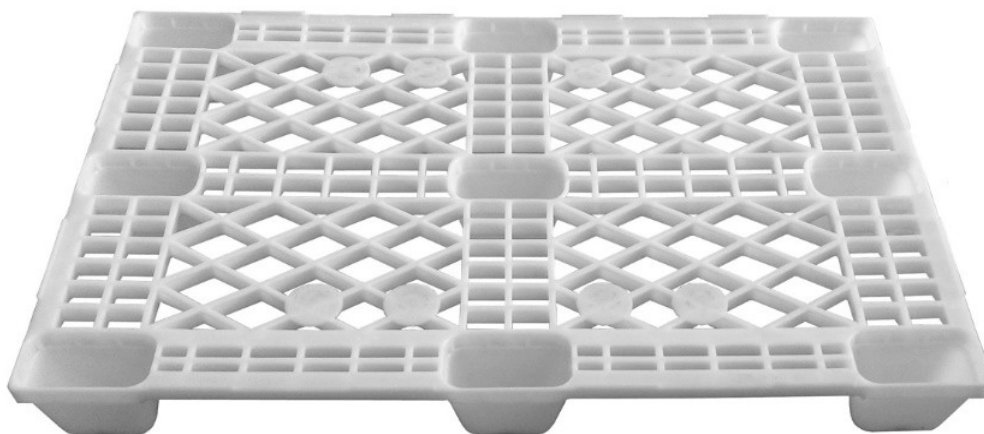

Αναβαθμίστε τις δυνατότητες αποθήκευσης σήμερα και απολαύστε τα οφέλη ενός καλά δομημένου και οργανωμένου χώρου.

Κατασκευή INOX      Πόδια 50x50mm      Τραβέρσες 60x20mm

DUN640	640 X 400	<b>310,00 €</b>	Μεγ. Φορτίο : 800 kg
DUN1240	1240 X 400	<b>360,00 €</b>	Μεγ. Φορτίο : 700 kg

## ΧΑΜΗΛΟ ΡΑΦΙ ΕΛΑΦΡΥ ΤΥΠΟΥ - DUNNAGE RACK

Αλουμινίου σκελετός με πλαστικές διάτρητες σχάρες.

Κατασκευή ΑΛΟΥΜΙΝΙΟΥ      Πόδια 30x30mm      Τραβέρσες 40x20mm

DUN600	600 X 400	<b>56,00 €</b>	Μεγ. Φορτίο : 250 kg
DUN1200	1200 X 400	<b>80,00 €</b>	Μεγ. Φορτίο : 200 kg

**ΠΑΛΕΤΕΣ ΠΛΑΣΤΙΚΕΣ**

**ΠΑΛΕΤΑ 120x80 ΠΛΑΣΤΙΚΗ ΣΤΙΒΑΖΟΜΕΝΗ ΚΑΤΑΛΛΗΛΗ ΓΙΑ ΤΡΟΦΙΜΑ**

4-000-10 Παλέτα πλαστική διάτρητη 1.20x0.80 cm Λευκή **70,00 €**

Στατικό φορτίο : 1.800 kg Δυναμικό φορτίο : 1.000 kg

**ΠΑΛΕΤΕΣ ΠΛΑΣΤΙΚΕΣ ΟΙΚΟΝΟΜΙΚΕΣ ΣΤΙΒΑΖΟΜΕΝΕΣ**