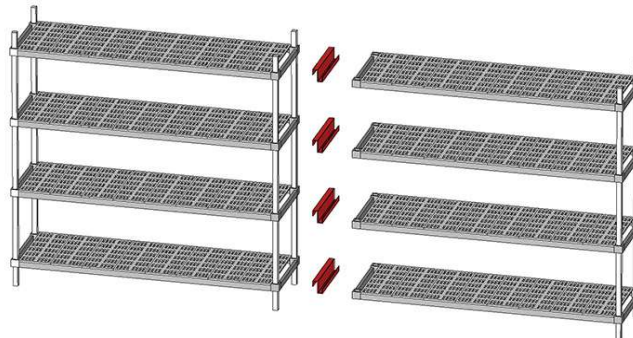

## ΣΥΝΑΡΜΟΛΟΓΗΣΗ ΡΑΦΙΩΝ

Τοποθετούμε τις σφήνες στο χαμηλότερο σημείο των ποδιών και περνάμε τα πόδια μέσα από την επιφάνεια.

**ΠΡΟΣΟΧΗ** η σφήνα πρέπει να εισχωρήσει μέσα στον πλαστικό σύνδεσμο όπως στην εικόνα

Τοποθετούμε τις επόμενες σφήνες στα πόδια για το επόμενο ράφι.

Επαναλαμβάνουμε την ίδια διαδικασία ανάλογα με τις επιφάνειες του ραφιού που θέλουμε να τοποθετήσουμε.

**ΣΥΝΑΡΜΟΛΟΓΗΣΗ ΡΑΦΙΩΝ**

Δημιουργία γωνιακού ραφιού και προέκτασης

Γωνιακό ράφι

Τοποθετούμε τον σύνδεσμο κάτω από τη πλαστική σχάρα στο ράφι που έχει 4 πόδια και τοποθετούμε το γωνιακό ράφι πάνω στο σύνδεσμο.

Π μορφή

Τοποθετούμε τον σύνδεσμο κάτω από τη πλαστική σχάρα στο ράφι που έχει 4 πόδια δεξιά και αριστερά και τοποθετούμε το γωνιακό ράφι πάνω στο σύνδεσμο.

Δημιουργία προέκτασης

Τοποθετούμε το σύνδεσμο στο πλάι του ραφιού που έχει 4 πόδια και τοποθετούμε το πρόσθετο ράφι πάνω στο σύνδεσμο.