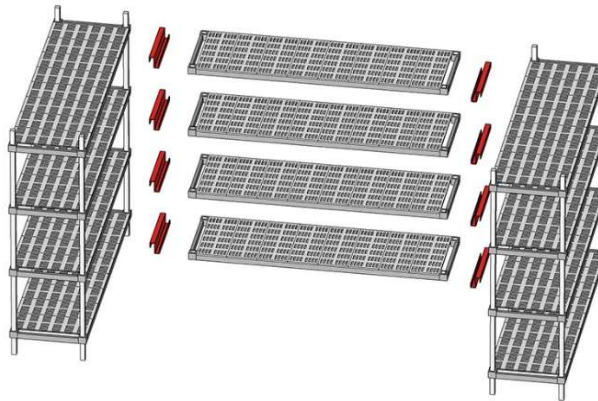

## ΣΥΝΑΡΜΟΛΟΓΗΣΗ ΡΑΦΙΩΝ

Τοποθετούμε τις σφήνες στο χαμηλότερο σημείο των ποδιών και περνάμε τα πόδια μέσα από την επιφάνεια.

**ΠΡΟΣΟΧΗ** η σφήνα πρέπει να εισχωρήσει μέσα στον πλαστικό σύνδεσμο όπως στην εικόνα

Τοποθετούμε τις επόμενες σφήνες στα πόδια για το επόμενο ράφι.

Επαναλαμβάνουμε την ίδια διαδικασία ανάλογα με τις επιφάνειες του ραφιού που θέλουμε να τοποθετήσουμε.

**ΣΥΝΑΡΜΟΛΟΓΗΣΗ ΡΑΦΙΩΝ**

Δημιουργία γωνιακού ραφιού και προέκτασης

Γωνιακό ράφι

Τοποθετούμε τον σύνδεσμο κάτω από τη πλαστική σχάρα στο ράφι που έχει 4 πόδια και τοποθετούμε το γωνιακό ράφι πάνω στο σύνδεσμο.

Π μορφή

Τοποθετούμε τον σύνδεσμο κάτω από τη πλαστική σχάρα στο ράφι που έχει 4 πόδια δεξιά και αριστερά και τοποθετούμε το γωνιακό ράφι πάνω στο σύνδεσμο.