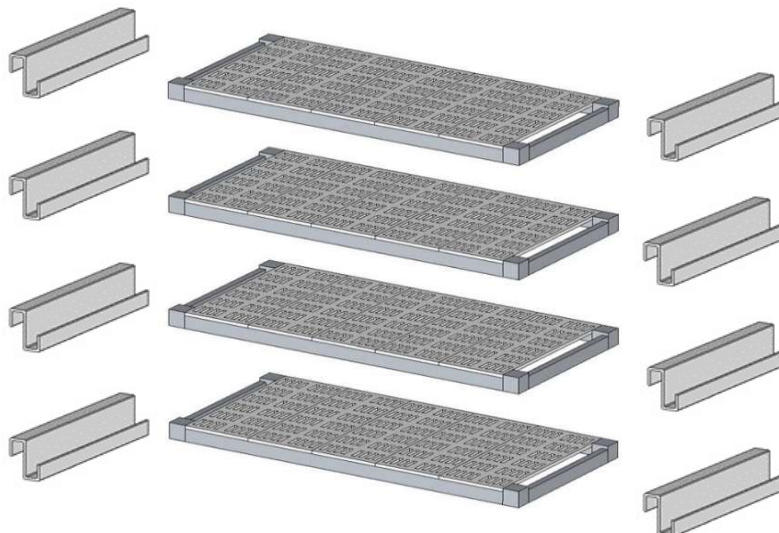

ΓΩΝΙΑΚΟ ΡΑΦΙ χωρίς πόδια, με συνδέσμους και από τις 2 πλευρές

ΜΗΚΟΣ mm	ΦΑΡΔΟΣ 300 mm		
	3 επιφαν	4 επιφαν	5 επιφαν
600	200 €	250 €	310 €
700	210 €	260 €	330 €
800	220 €	280 €	350 €
900	230 €	280 €	360 €
1000	240 €	300 €	390 €
1100	250 €	320 €	400 €
1200	270 €	350 €	450 €
1300	280 €	360 €	460 €
1400	290 €	390 €	500 €
1500	310 €	400 €	510 €
1600	320 €	430 €	550 €
1700	330 €	440 €	560 €

ΜΗΚΟΣ mm	ΦΑΡΔΟΣ 400 mm		
	3 επιφαν	4 επιφαν	5 επιφαν
600	210 €	260 €	320 €
700	220 €	270 €	340 €
800	230 €	290 €	360 €
900	240 €	290 €	370 €
1000	250 €	310 €	400 €
1100	260 €	330 €	410 €
1200	280 €	360 €	460 €
1300	290 €	370 €	470 €
1400	300 €	400 €	510 €
1500	320 €	410 €	520 €
1600	330 €	440 €	560 €
1700	340 €	450 €	570 €

ΜΗΚΟΣ mm	ΦΑΡΔΟΣ 500 mm		
	3 επιφαν	4 επιφαν	5 επιφαν
600	220 €	270 €	330 €
700	230 €	280 €	350 €
800	240 €	300 €	370 €
900	250 €	300 €	380 €
1000	260 €	320 €	410 €
1100	270 €	340 €	420 €
1200	290 €	370 €	470 €
1300	300 €	380 €	480 €
1400	310 €	410 €	520 €
1500	330 €	420 €	530 €
1600	340 €	450 €	570 €
1700	350 €	460 €	580 €