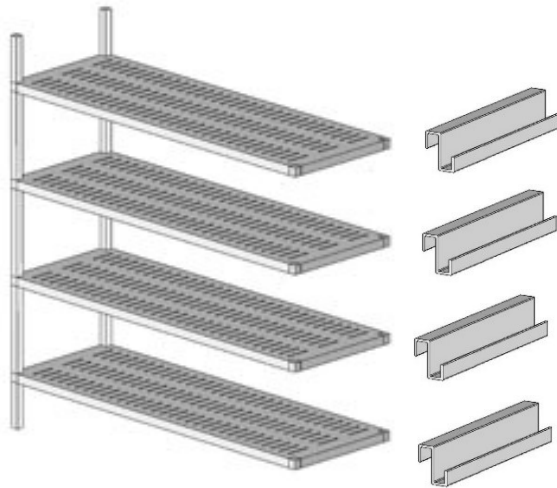

ΓΩΝΙΑΚΟ ΡΑΦΙ με 2 πόδια από την μια πλευρά και συνδέσμους από την άλλη

ΜΗΚΟΣ mm	ΦΑΡΔΟΣ 300 mm		
	3 επιφαν	4 επιφαν	5 επιφαν
600	200 €	250 €	300 €
700	210 €	260 €	310 €
800	220 €	280 €	340 €
900	230 €	290 €	350 €
1000	240 €	310 €	380 €
1100	250 €	320 €	390 €
1200	280 €	360 €	440 €
1300	290 €	370 €	450 €
1400	300 €	390 €	480 €
1500	310 €	400 €	490 €
1600	340 €	430 €	530 €
1700	350 €	440 €	540 €

ΜΗΚΟΣ mm	ΦΑΡΔΟΣ 400 mm		
	3 επιφαν	4 επιφαν	5 επιφαν
600	210 €	260 €	310 €
700	220 €	270 €	320 €
800	230 €	290 €	350 €
900	240 €	300 €	360 €
1000	250 €	320 €	390 €
1100	260 €	330 €	400 €
1200	290 €	370 €	450 €
1300	300 €	380 €	460 €
1400	310 €	400 €	490 €
1500	320 €	410 €	500 €
1600	350 €	440 €	540 €
1700	360 €	450 €	550 €

ΜΗΚΟΣ mm	ΦΑΡΔΟΣ 500 mm		
	3 επιφαν	4 επιφαν	5 επιφαν
600	220 €	270 €	320 €
700	230 €	280 €	330 €
800	250 €	300 €	360 €
900	260 €	310 €	370 €
1000	270 €	330 €	400 €
1100	280 €	340 €	420 €
1200	310 €	380 €	460 €
1300	320 €	390 €	470 €
1400	330 €	420 €	500 €
1500	340 €	430 €	510 €
1600	370 €	460 €	560 €
1700	380 €	470 €	570 €