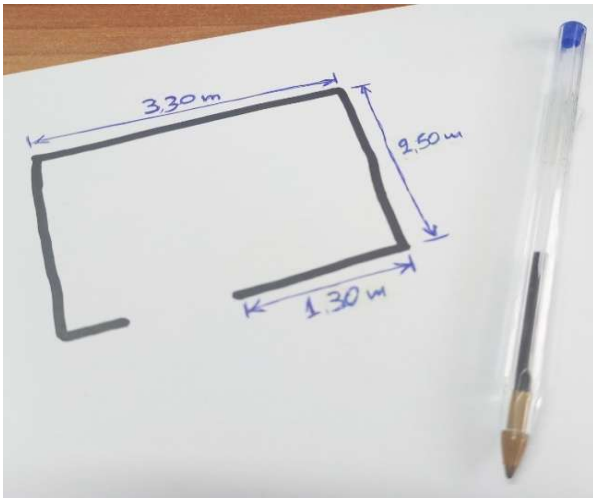

Στείλτε μας τις διαστάσεις του χώρου σας
και εμείς θα ετοιμάσουμε ένα 3D σχέδιο
και την οικονομική προσφορά.