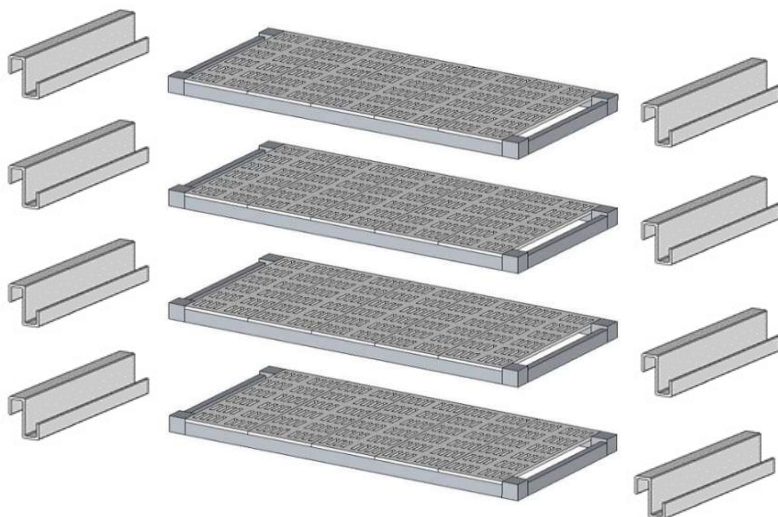

ΓΩΝΙΑΚΟ ΡΑΦΙ χωρίς πόδια, με συνδέσμους και από τις 2 πλευρές

ΜΗΚΟΣ mm	ΦΑΡΔΟΣ 300 mm		
	3 επιφαν	4 επιφαν	5 επιφαν
600	300 €	390 €	500 €
700	310 €	410 €	520 €
800	340 €	440 €	560 €
900	350 €	460 €	580 €
1000	370 €	490 €	620 €
1100	380 €	510 €	640 €
1200	410 €	540 €	680 €
1300	420 €	560 €	700 €
1400	450 €	590 €	740 €
1500	460 €	610 €	760 €
1600	480 €	640 €	800 €
1700	500 €	660 €	820 €

ΜΗΚΟΣ mm	ΦΑΡΔΟΣ 400 mm		
	3 επιφαν	4 επιφαν	5 επιφαν
600	310 €	400 €	510 €
700	320 €	420 €	530 €
800	350 €	450 €	570 €
900	360 €	470 €	590 €
1000	380 €	500 €	630 €
1100	390 €	520 €	650 €
1200	420 €	550 €	690 €
1300	430 €	570 €	710 €
1400	460 €	600 €	750 €
1500	470 €	620 €	770 €
1600	490 €	650 €	810 €
1700	510 €	670 €	830 €

ΜΗΚΟΣ mm	ΦΑΡΔΟΣ 500 mm		
	3 επιφαν	4 επιφαν	5 επιφαν
600	330 €	420 €	530 €
700	340 €	440 €	550 €
800	370 €	470 €	590 €
900	380 €	490 €	610 €
1000	400 €	520 €	650 €
1100	410 €	540 €	670 €
1200	440 €	570 €	710 €
1300	450 €	590 €	730 €
1400	480 €	620 €	770 €
1500	490 €	640 €	790 €
1600	510 €	670 €	830 €
1700	530 €	690 €	850 €