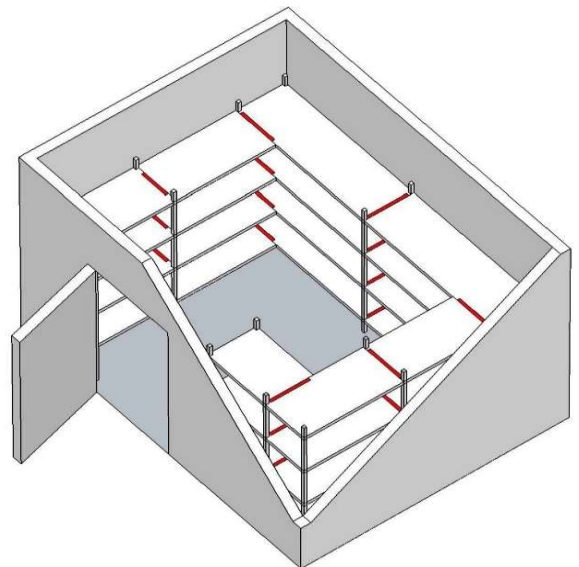

Διαστάσεις μήκους από 60εκ. μέχρι 170εκ. με ανά 10εκ. επέκταση.

Ύψος ράφιου όσο επιθυμεί ο πελάτης.

Ρυθμιζόμενα καθ' ύψος πέλματα ποδιών για τέλεια στήριξη στο πάτωμα.

Εναλλακτικά προσθήκη ελαστικών τροχών Φ 125mm με φρένο και χωρίς.

και αυτό γιατί μπορούμε να κατασκευάσουμε τα ράφια ακριβώς στις διαστάσεις που θέλετε ανεξαρτήτως των ιδιοτεροτήτων που μπορεί να έχει ο θάλαμος ή ο χώρος αποθήκευσης.

Με **2200+ διαστάσεις** και τύπους ραφιών σίγουρα έχουμε πολλές λύσεις

για την σωστή αποθήκευση των προϊόντων σας.

Στείλτε μας τις διαστάσεις του χώρου σας  
και εμείς θα ετοιμάσουμε ένα 3D σχέδιο  
και την οικονομική προσφορά.