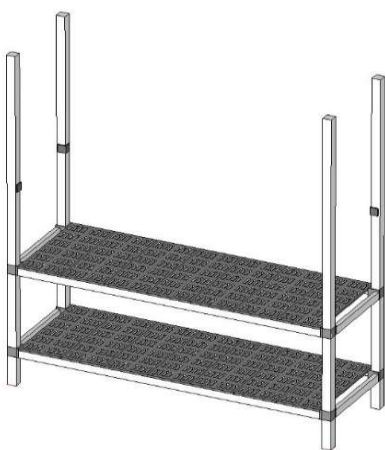

## ΣΥΝΑΡΜΟΛΟΓΗΣΗ ΡΑΦΙΩΝ

Τοποθετούμε τις σφήνες στο χαμηλότερο σημείο των ποδιών και περνάμε τα πόδια μέσα από την επιφάνεια.

**ΠΡΟΣΟΧΗ** η σφήνα πρέπει να εισχωρήσει μέσα στον πλαστικό σύνδεσμο όπως στην εικόνα

Τοποθετούμε τις επόμενες σφήνες στα πόδια για το επόμενο ράφι.

Επαναλαμβάνουμε την ίδια διαδικασία ανάλογα με τις επιφάνειες του ραφιού που θέλουμε να τοποθετήσουμε.

**ΣΥΝΑΡΜΟΛΟΓΗΣΗ ΡΑΦΙΩΝ**

Δημιουργία γωνιακού ραφιού και προέκτασης