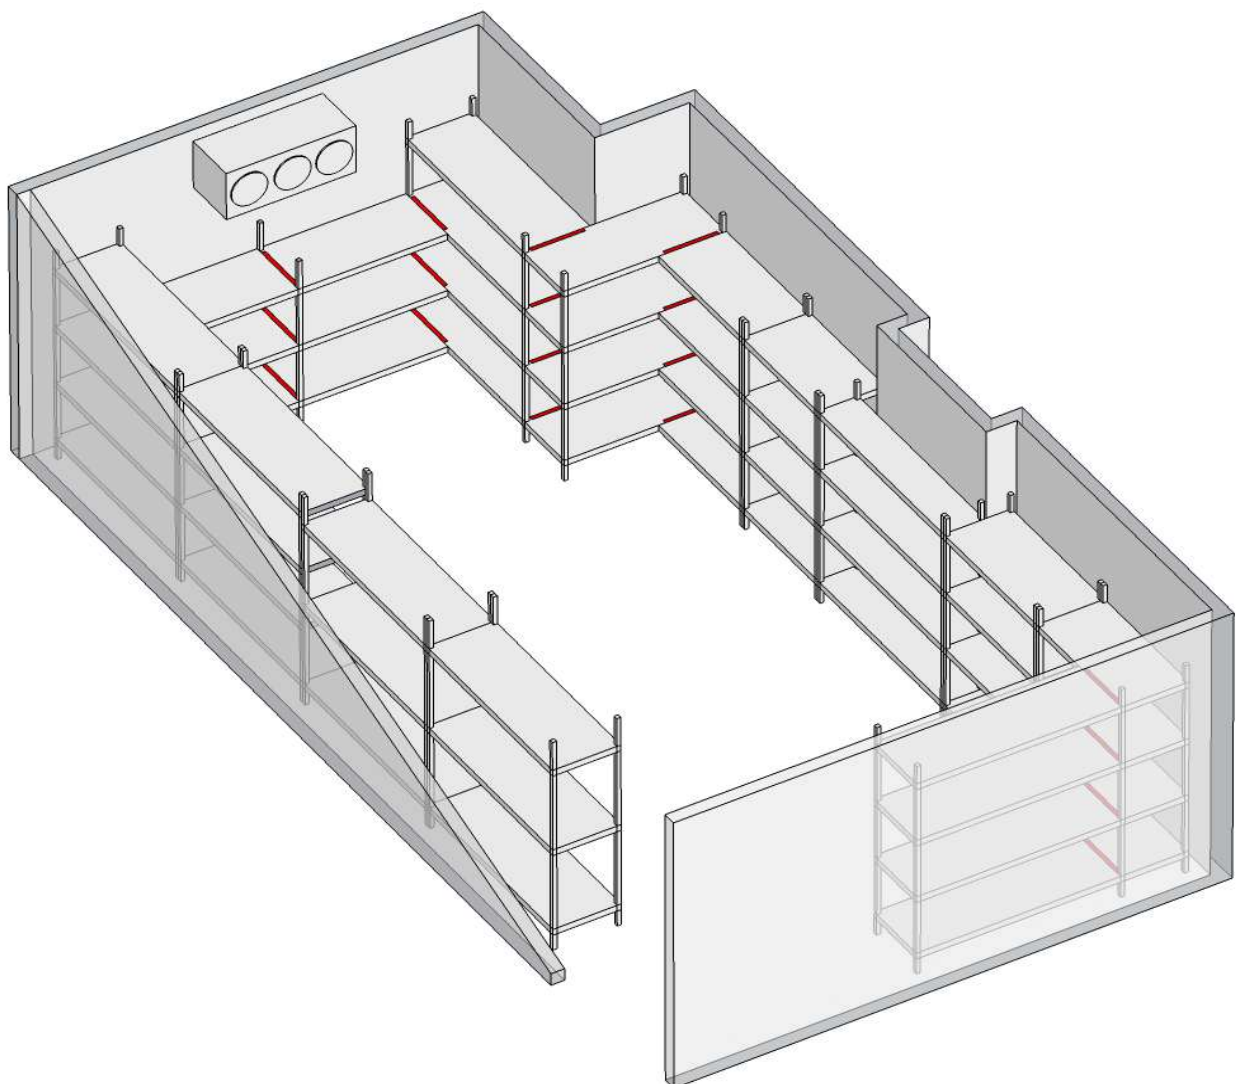

Εκμεταλλευτείτε στο έπακρο τον ψυκτικό θάλαμο, ή τον χώρο αποθήκευσης

και αυτό γιατί μπορούμε να κατασκευάσουμε τα ράφια ακριβώς στις διαστάσεις που θέλετε ανεξαρτήτως των ιδιοτεροτήτων που μπορεί να έχει ο θάλαμος ή ο χώρος αποθήκευσης.

Με **2200+ διαστάσεις** και τύπους ραφιών σίγουρα έχουμε πολλές λύσεις

για την σωστή αποθήκευση των προϊόντων σας.