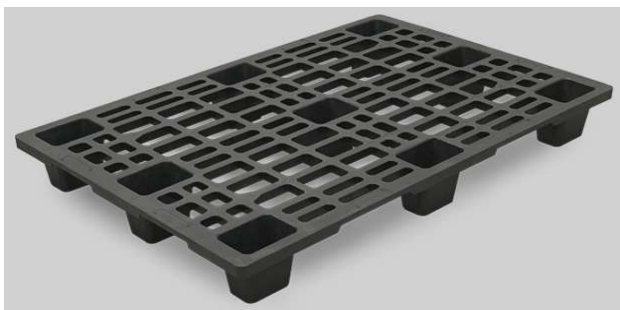

**ΠΑΛΕΤΕΣ ΠΛΑΣΤΙΚΕΣ**

**ΠΑΛΕΤΑ 120x80 ΠΛΑΣΤΙΚΗ ΣΤΙΒΑΖΟΜΕΝΗ ΚΑΤΑΛΛΗΛΗ ΓΙΑ ΤΡΟΦΙΜΑ**

4-000-10 Παλέτα πλαστική διάτρητη 1.20x0.80 cm Λευκή **70,00 €**

Στατικό φορτίο : 1.800 kg Δυναμικό φορτίο : 1.000 kg

**ΠΑΛΕΤΕΣ ΠΛΑΣΤΙΚΕΣ ΟΙΚΟΝΟΜΙΚΕΣ ΣΤΙΒΑΖΟΜΕΝΕΣ**