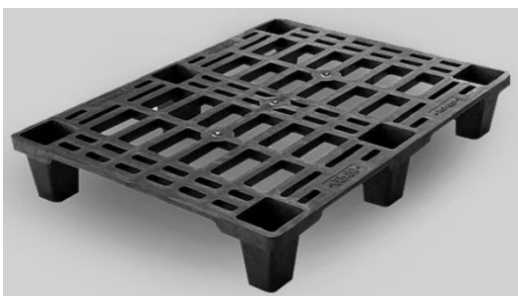

4-000-13
Παλέτα πλαστική 0.80x0.60 cm
Μαύρη
19,00 €

Στατικό φορτίο : 600 kg
Δυναμικό φορτίο : 250 kg